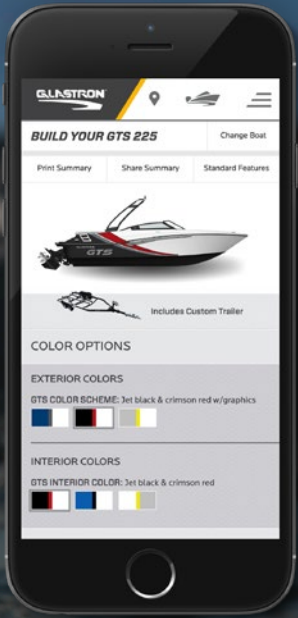

**GLASTRON®**

2 0 2 0

**MAKE IT A GLASTRON SUMMER**

# GT

// BOW RIDERS

**GT 180**

**GT 185**

**GT 200**

**GT 205**

**GT 225**

**GT 245**